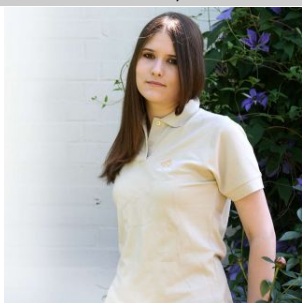

Damen Poloshirt beige

88-310007-U65: XL ; 88-310007-U64: L ; 88-310007-U63: M ; 88-310007-U62: S ;