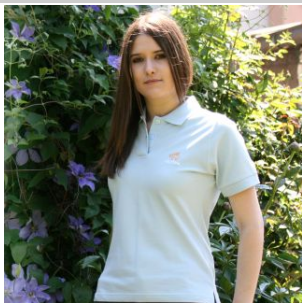

9,95 EUR

Unisex T-Shirt grün

-U76: XXL ; -U75: XL ; -U74: L ; -U73: M ; -U72: S ;

9,95 EUR

Damen Poloshirt hellblau

88-310009-U55: XL ; 88-310009-U54: L ; 88-310009-U53: M ; 88-310009-U52: S ;

14,95 EUR

Damen Poloshirt beige